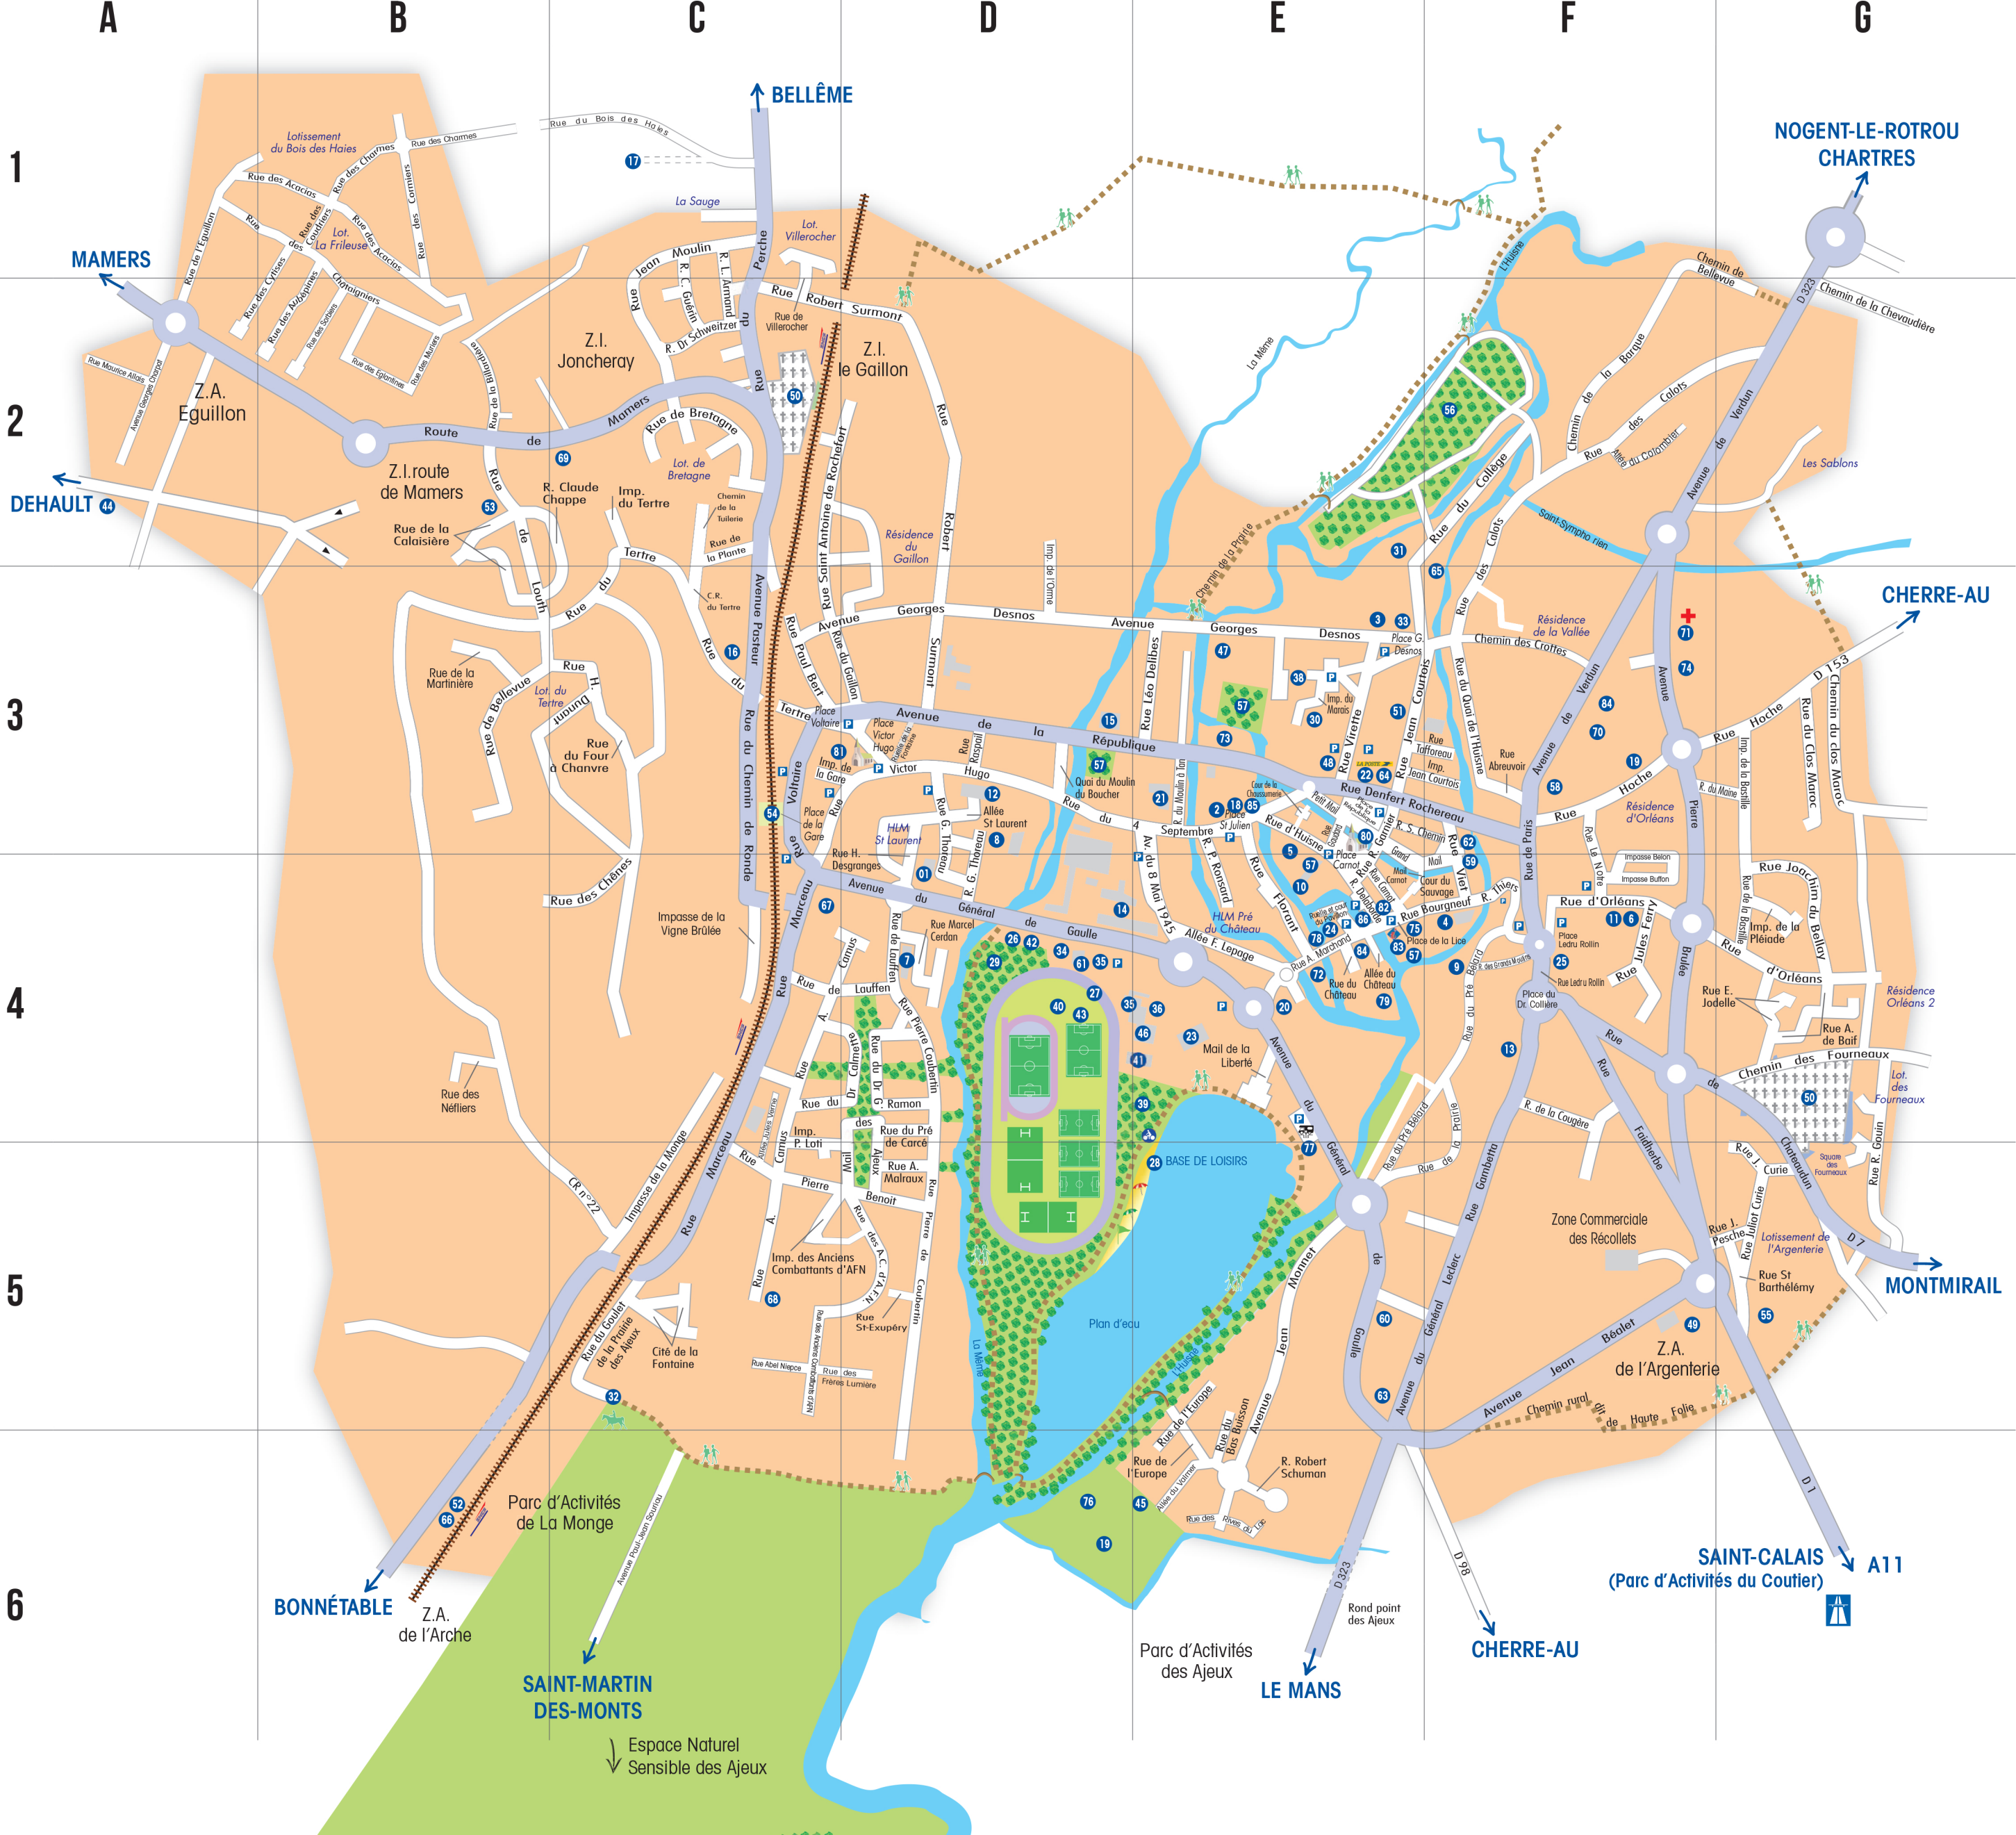

PLAN DE VILLE DE LA FERTÉ-BERNARD

EDUCATION - ENFANCE - JEUNESSE

- 1 Centre d'Information et d'Orientation (CIO) D4
- 2 Crèche et halte garderie E3
- 3 Collège Georges Desnos E3
- 4 Collège Notre Dame F4
- 5 Ecole maternelle Paul Klee E3
- 6 Ecole maternelle Jules Ferry F4
- 7 Ecole maternelle Jacques Prévert D4
- 8 Ecole maternelle Victor Hugo D3
- 9 Ecole maternelle Notre Dame F4
- 10 Ecole primaire Jean Rostand E4
- 11 Ecole primaire Ledru Rollin F4
- 12 Ecole primaire Victor Hugo D3
- 13 Ecole primaire Saint Jean F4
- 14 Lycée Robert Garnier D4
- 15 Lycée Saint Paul Notre Dame D3
- 16 Lycée professionnel Le Tertre C3
- 17 Maison familiale rurale Les Forges C1
- 18 Relais Assistantes Maternelles E3
- 19 Pôle de prévention « Le Rendez-vous » F3