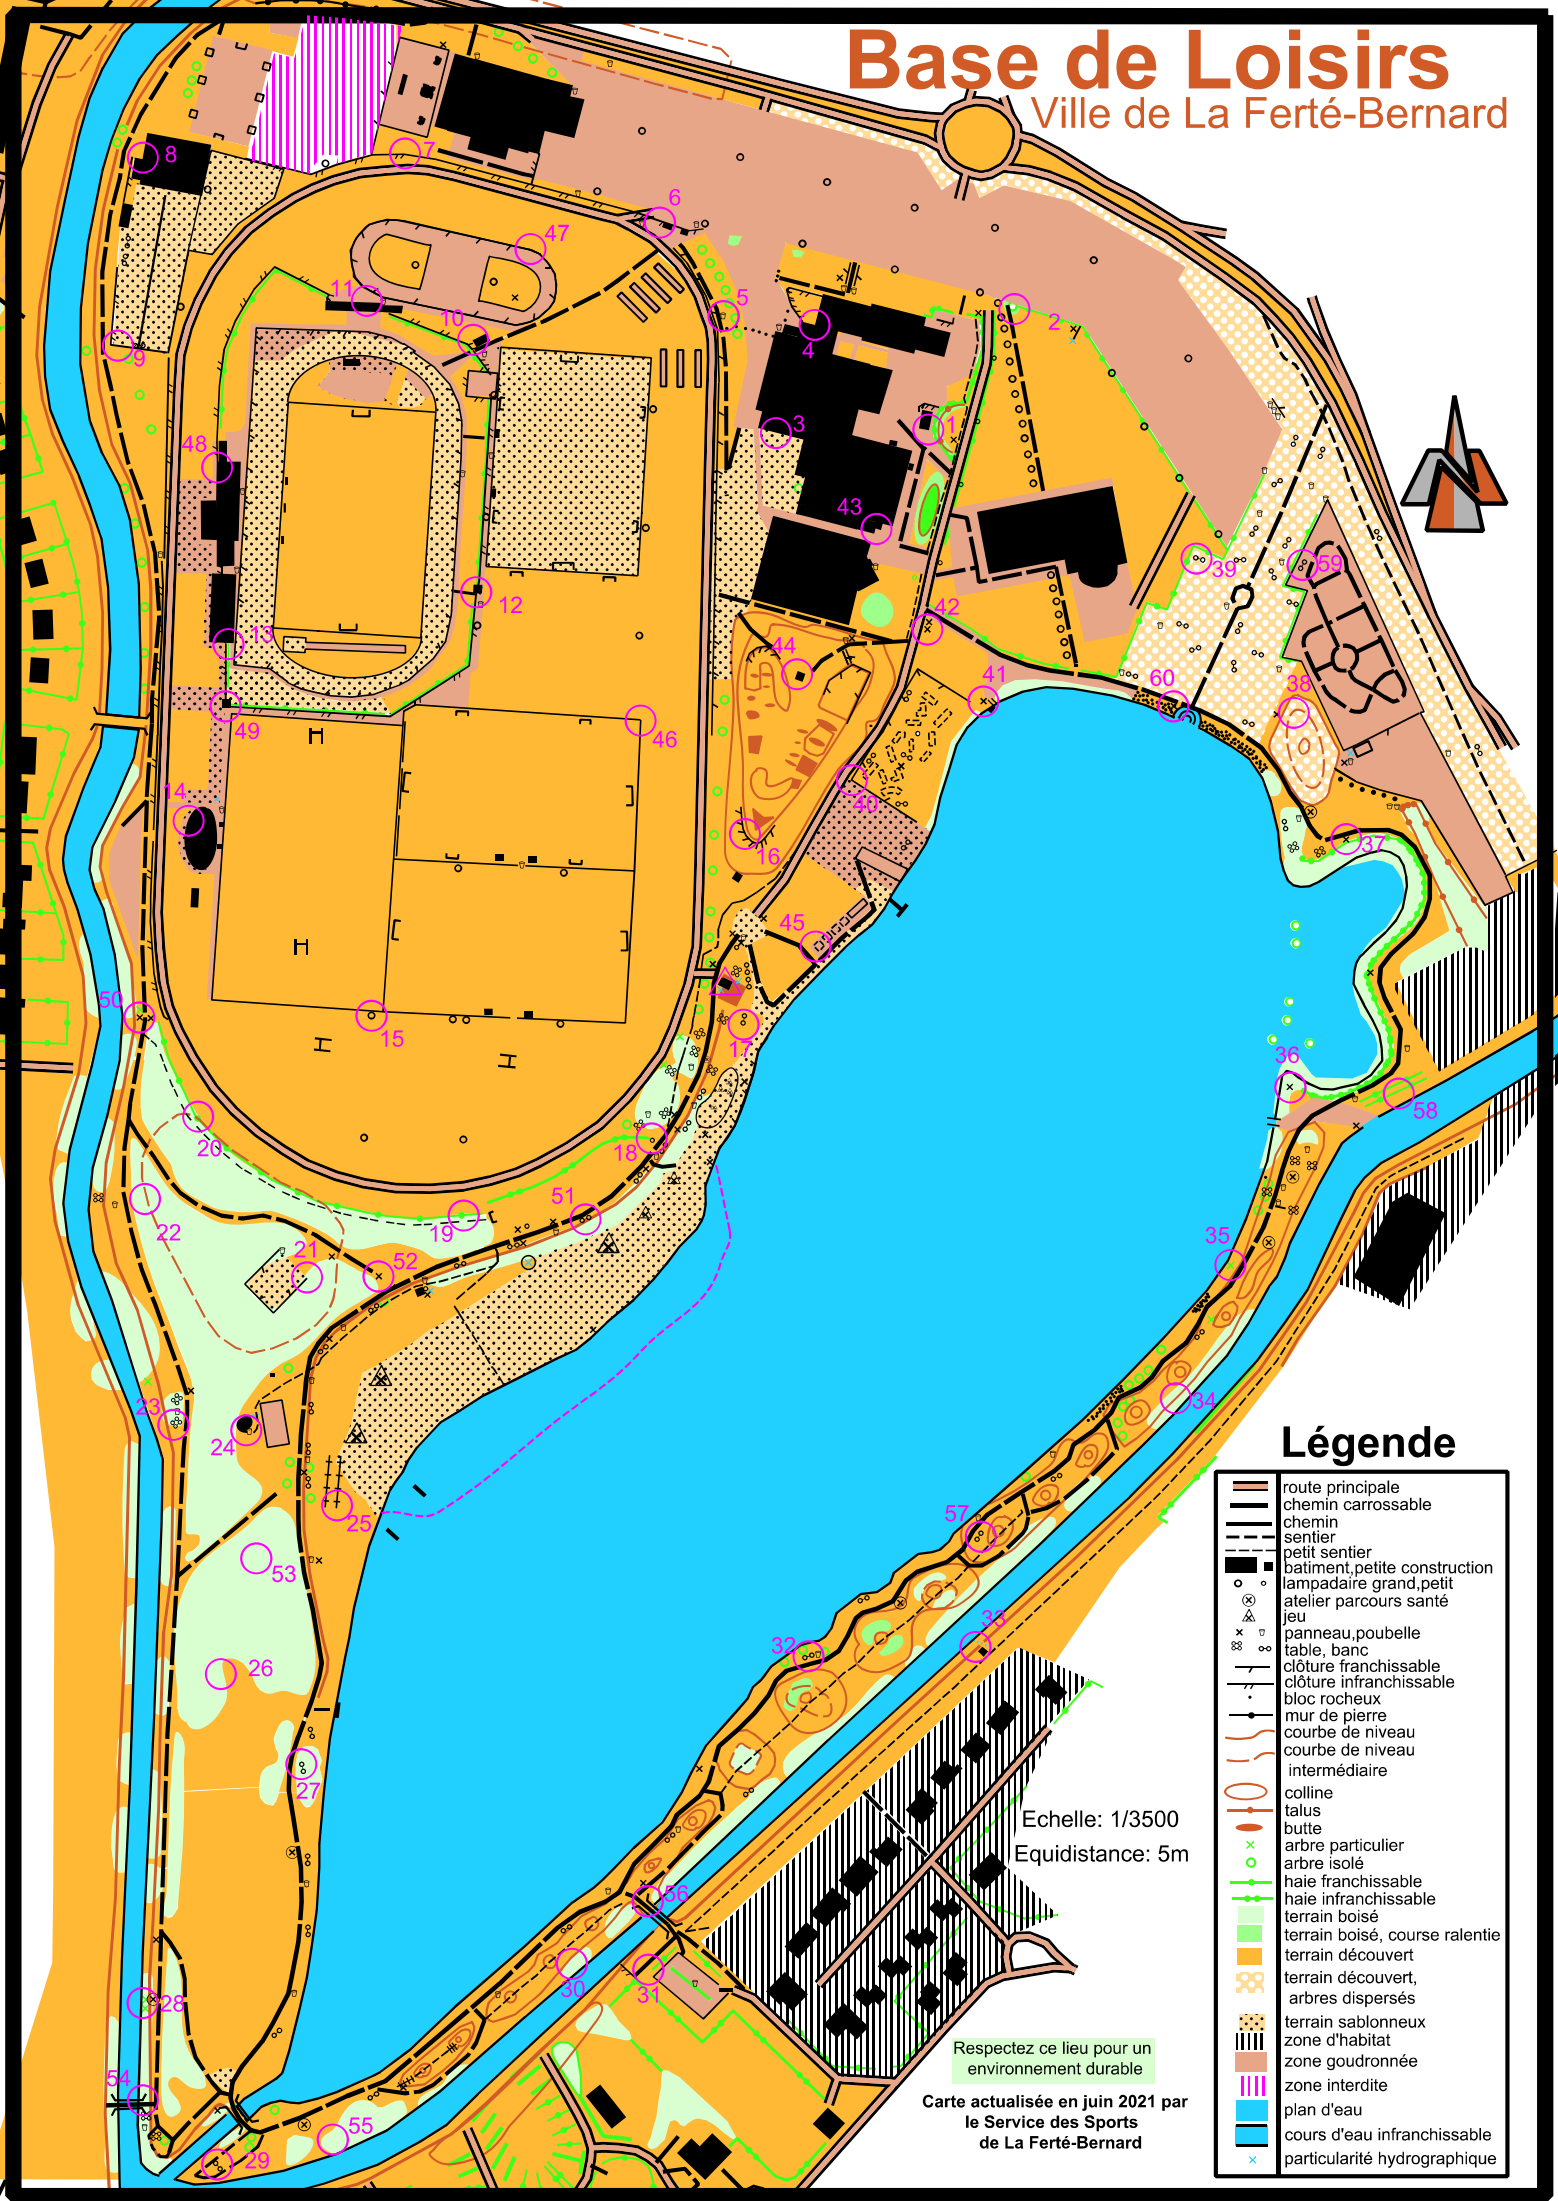

Base de Loisirs

Ville de La Ferté-Bernard

Légende

	route principale
	chemin carrossable
	chemin
	sentier
	petit sentier
	bâtiment, petite construction
	lampadaire grand, petit
	atelier parcours santé
	jeu
	panneau, poubelle
	table, banc
	clôture franchissable
	clôture infranchissable
	bloc rocheux
	mur de pierre
	courbe de niveau
	courbe de niveau intermédiaire
	colline
	talus
	butte
	arbre particulier
	arbre isolé
	haie franchissable
	haie infranchissable
	terrain boisé
	terrain boisé, course ralentie
	terrain découvert
	terrain découvert, arbres dispersés
	terrain sablonneux
	zone d'habitat
	zone goudronnée
	zone interdite
	plan d'eau
	cours d'eau infranchissable
	particularité hydrographique

Echelle: 1/3500
Equidistance: 5m

Respectez ce lieu pour un environnement durable

Carte actualisée en juin 2021 par le Service des Sports de La Ferté-Bernard