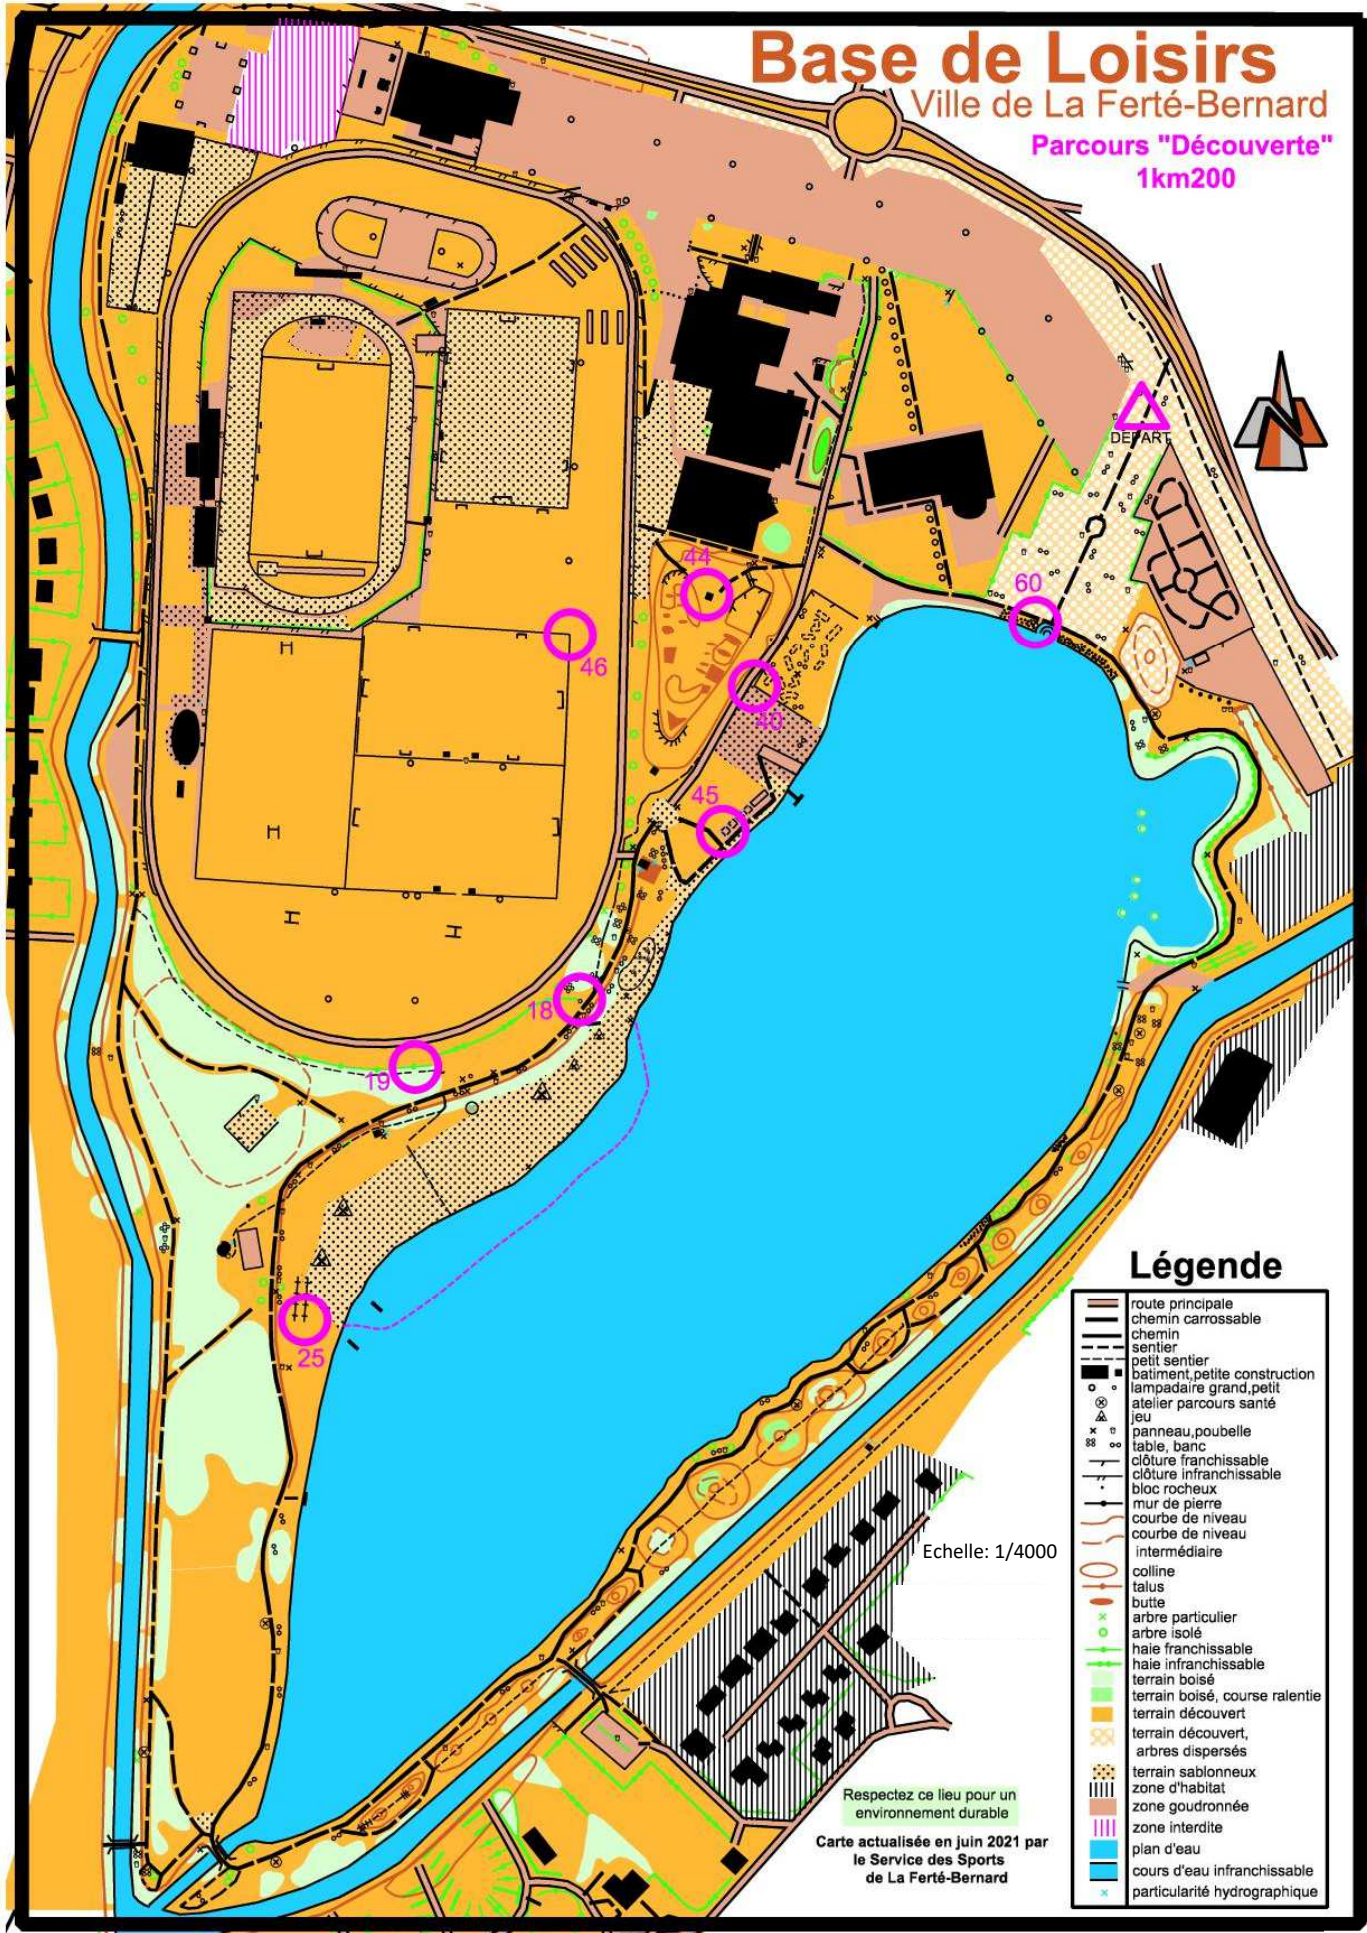

Base de Loisirs

Ville de La Ferté-Bernard

Parcours "Découverte"
1km200

Poinçons

60

40

44

46

45

18

19

25

Légende

- route principale
- chemin carrossable
- chemin
- sentier
- petit sentier
- bâtiment, petite construction
- lampadaire grand, petit
- atelier parcours santé
- jeu
- panneau, poubelle
- table, banc
- clôture franchissable
- clôture infranchissable
- bloc rocheux
- mur de pierre
- courbe de niveau
- courbe de niveau intermédiaire
- colline
- talus
- butte
- arbre particulier
- arbre isolé
- haie franchissable
- haie infranchissable
- terrain boisé
- terrain boisé, course ralentie
- terrain découvert
- terrain découvert, arbres dispersés
- terrain sablonneux
- zone d'habitat
- zone goudronnée
- zone interdite
- plan d'eau
- cours d'eau infranchissable
- particularité hydrographique

Echelle: 1/4000

Respectez ce lieu pour un environnement durable

Carte actualisée en juin 2021 par le Service des Sports de La Ferté-Bernard

A VOUS DE JOUER!

www.la-ferte-bernard.fr