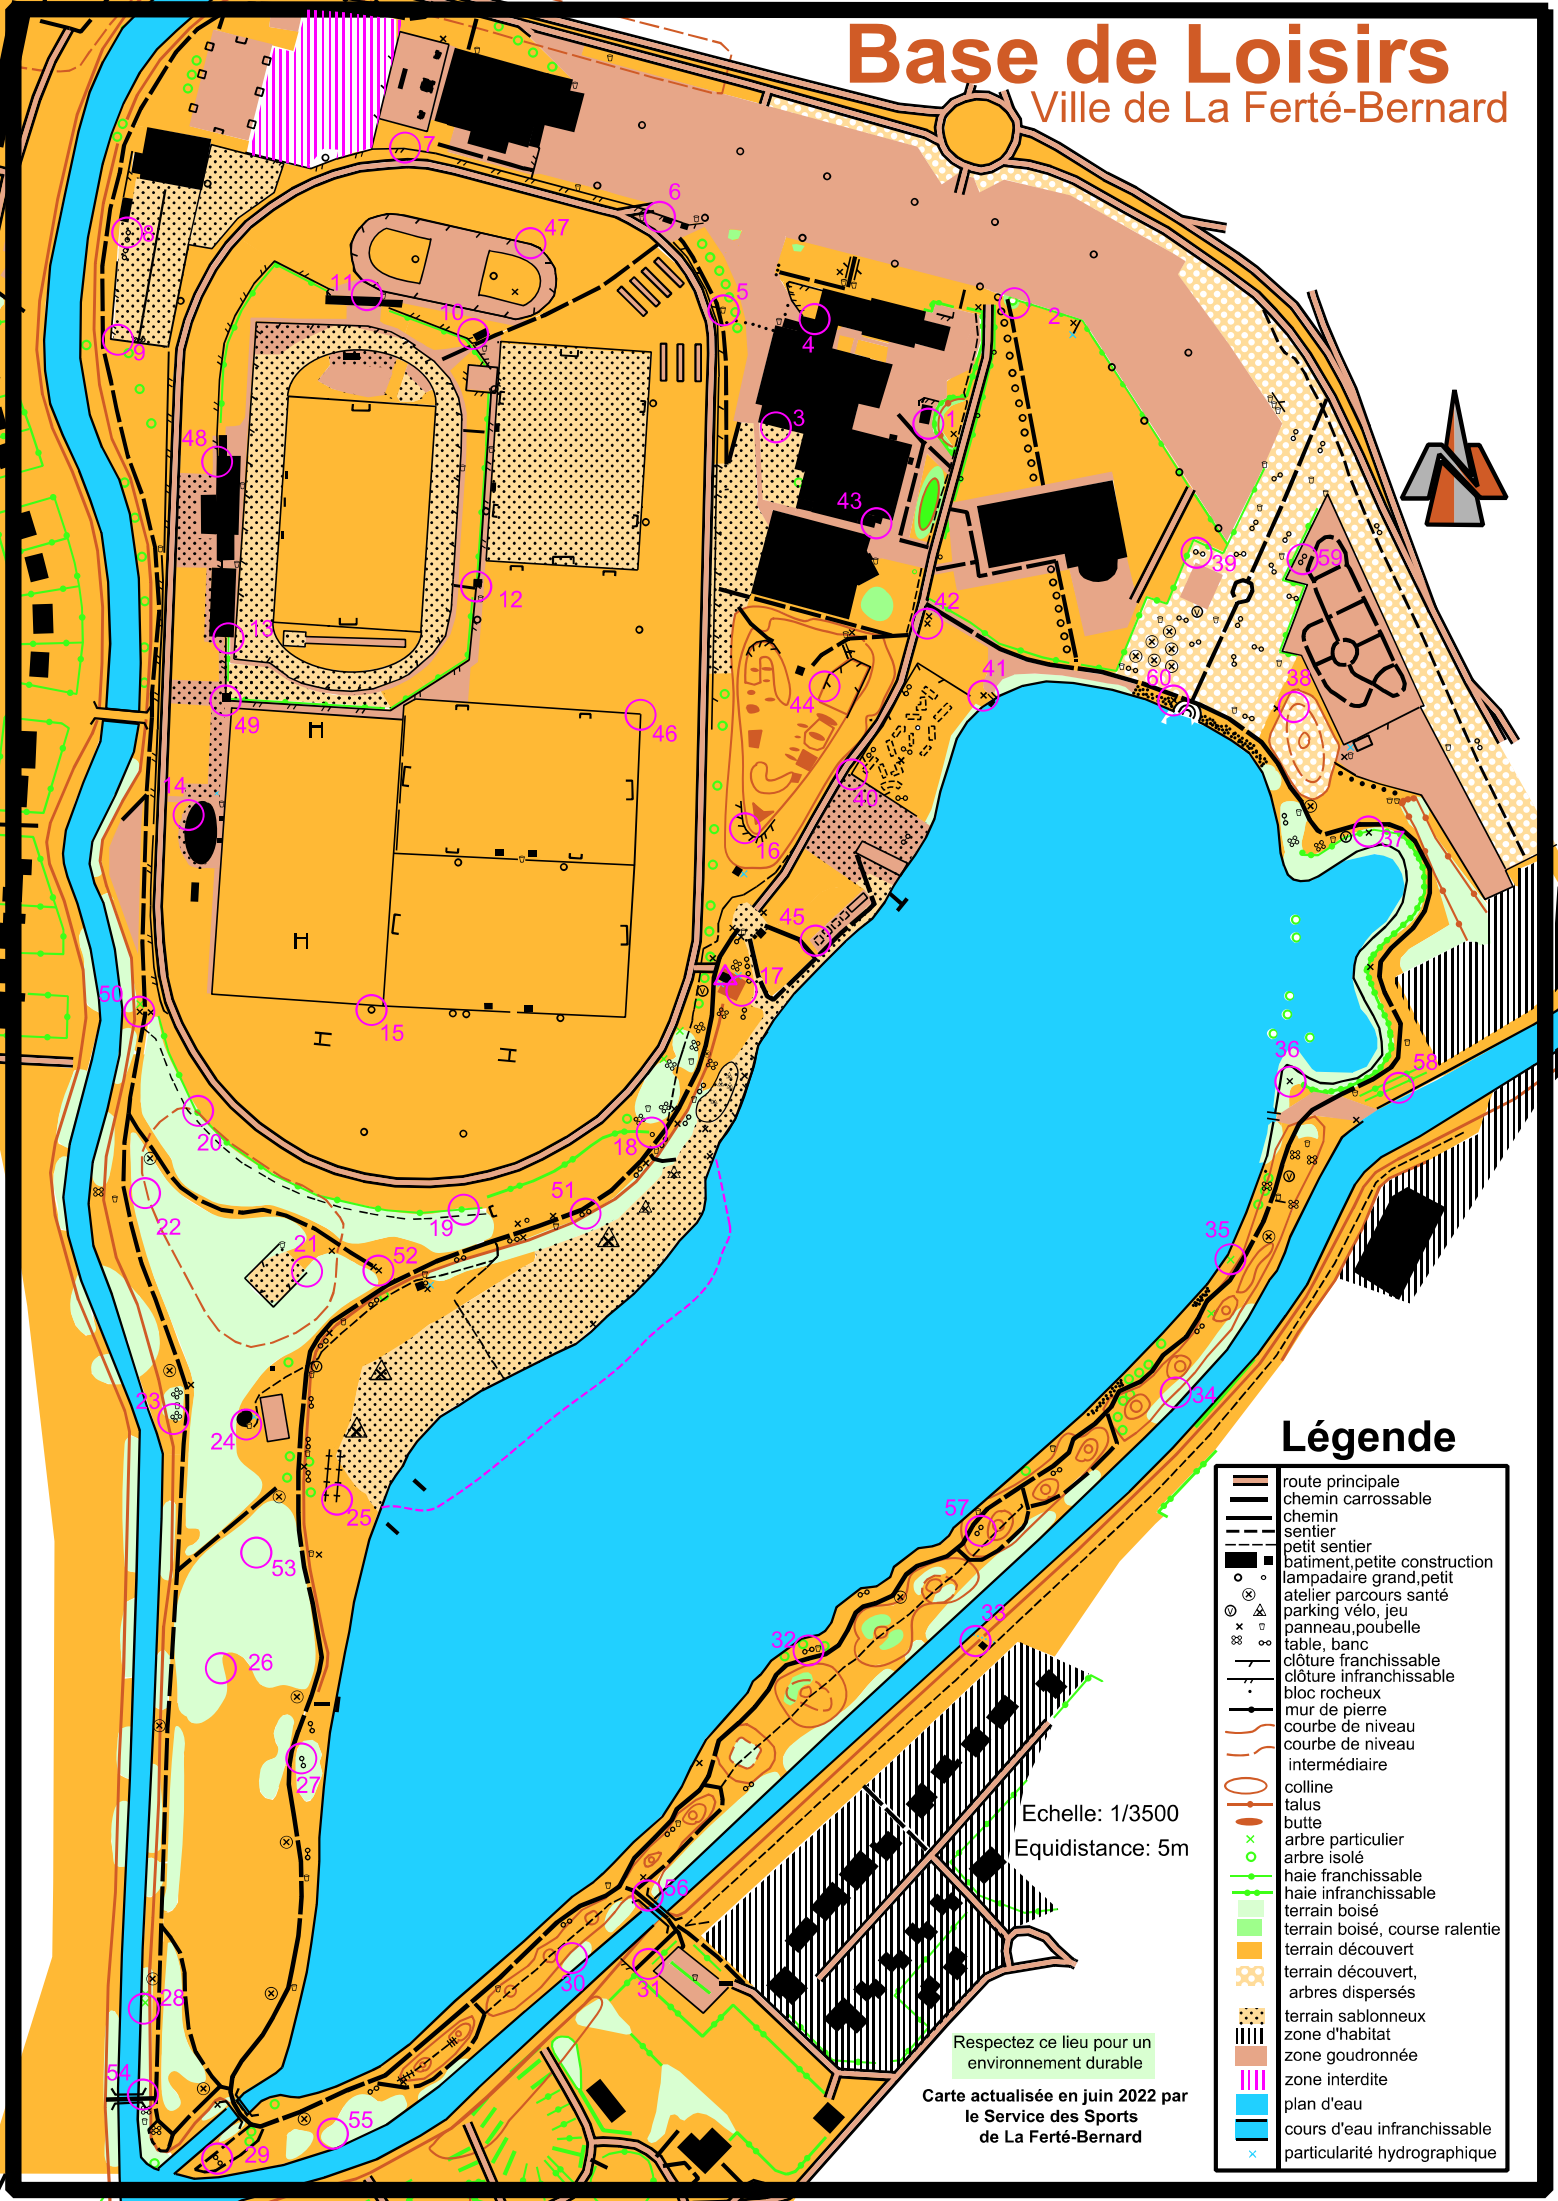

Base de Loisirs

Ville de La Ferté-Bernard

Légende

	route principale
	chemin carrossable
	chemin
	petit sentier
	bâtiment, petite construction
	lamppadaire grand, petit
	atelier parcours santé
	parking vélo, jeu
	panneau, poubelle
	table, banc
	clôture franchissable
	clôture infranchissable
	bloc rocheux
	mur de pierre
	courbe de niveau
	courbe de niveau intermédiaire
	colline
	talus
	butte
	arbre particulier
	arbre isolé
	haie franchissable
	haie infranchissable
	terrain boisé
	terrain boisé, course ralentie
	terrain découvert
	terrain découvert, arbres dispersés
	terrain sablonneux
	zone d'habitat
	zone goudronnée
	zone interdite
	plan d'eau
	cours d'eau infranchissable
	particularité hydrographique

Echelle: 1/3500
Equidistance: 5m

Respectez ce lieu pour un environnement durable

Carte actualisée en juin 2022 par le Service des Sports de La Ferté-Bernard